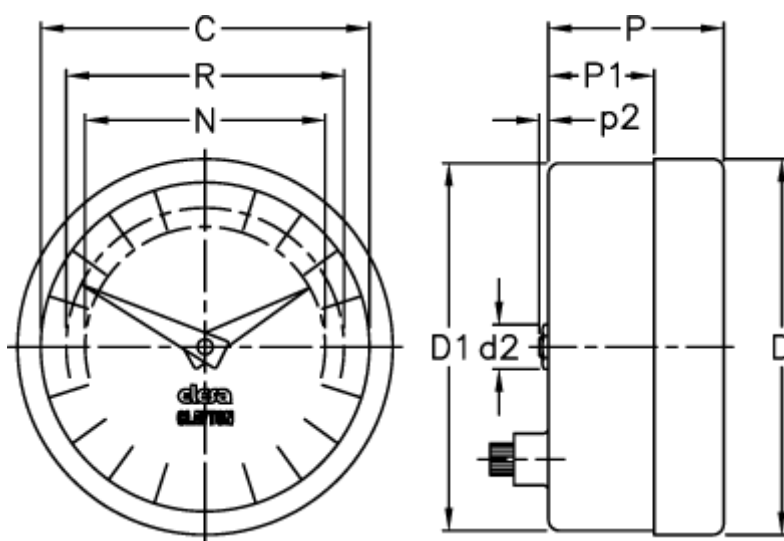

Varenummer: 2307024244
Beskrivelse: E+G Indikator
PA01-0060-D

Mål

C = 42	R = 37
D = 49.6	
D1 = 48.3	
d2 = 8	
N = 30	
P = 30	
P1 = 20.5	
p2 = 1.6	